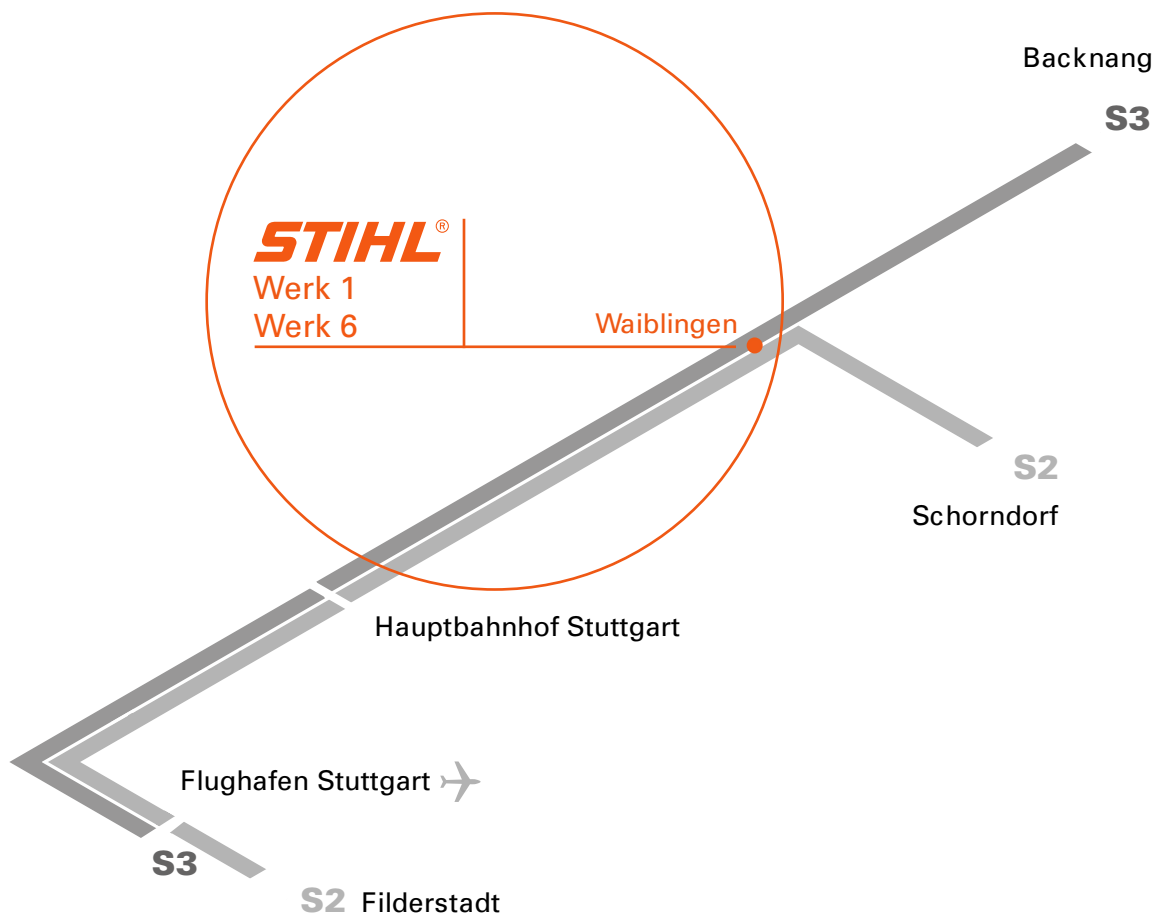

## Ihr Weg zu uns:

Sie fahren mit der S-Bahn S2 oder S3 bis zur Haltestelle „Waiblingen“. Am Bahnhof nehmen Sie den Bus 201 (nach Neustadt - Hohenacker - Bittenfeld) und fahren bis zur Haltestelle „Neustadt - Alte Schule“. Dort steigen Sie aus, überqueren die „Neustädter Hauptstraße“ und biegen in die Straße „Rank“ ein. Sie folgen dem Straßenverlauf ca. 500m bergab und biegen dann nach rechts in die Badstraße ein.